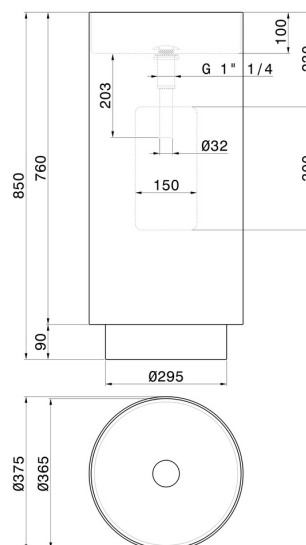

SOLO STEEL

72302X.59.067

Vasque sur pieds drain mural en acier inox. Set de fixation du sol inclus. Bonde clic/clac en finition inclus - finition PVD Brushed Copper Bronze

Siphon allongeable et flexible inclus. Combinable au siphon en acier inox 244X.

PVD Brushed Copper Bronze

CARACTÉRISTIQUES

Matériau	Acier inox
Installation	Au sol
Vidage	Avec vidage

DESSIN TECHNIQUE

SOLO STEEL

72302X.59.067

Vasque sur pieds drain mural en acier inox. Set de fixation du sol inclus. Bonde clic/clac en finition inclus - finition PVD Brushed Copper Bronze