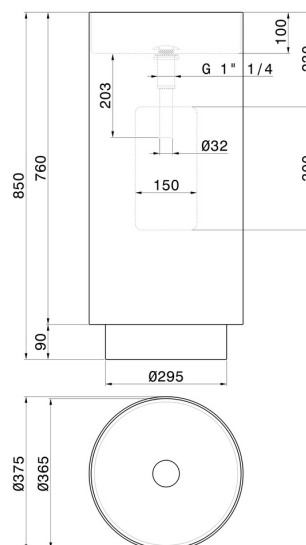

SOLO STEEL

72302X.59.097

Vasque sur pieds drain mural en acier inox. Set de fixation du sol inclus. Bonde clic/clac en finition inclus - finition PVD Brushed Gold

Siphon allongeable et flexible inclus. Combinable au siphon en acier inox 244X.

PVD Brushed Gold

CARACTÉRISTIQUES

Matériau	Acier inox
Installation	Au sol
Vidage	Avec vidage

DESSIN TECHNIQUE

SOLO STEEL

72302X.59.097

Vasque sur pieds drain mural en acier inox. Set de fixation du sol inclus. Bonde clic/clac en finition inclus - finition PVD Brushed Gold