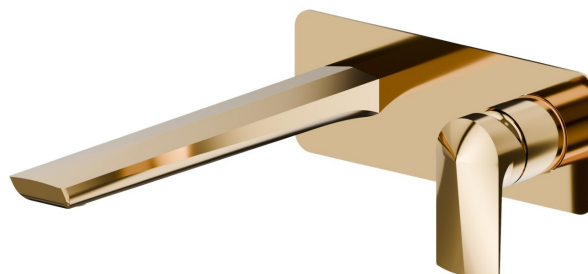

DELTA ZERO

72231E.61.020

Mitigeurs lavabo mural avec boîte d'encastrement - finition PVD Glossy Gold

Sans vidage. Plaque unique.

PVD Glossy Gold

CARACTÉRISTIQUES

Matériau	Laiton
Technologie	Save Water
Installation	Boîte d'encastrement mural
Bec	Bec long
Type de perçage	2 trous
Type de commande	Monocommande
Vidage	Sans vidage
Mitigeur d'eau	Mécanique
Nécessaires à l'installation	<u>27852.00.000</u>

DESSIN TECHNIQUE

DELTA ZERO

72231E.61.020

Mitigeurs lavabo mural avec boîte d'encastrement - finition PVD Glossy Gold

FINITIONS DISPONIBLES

61.020

PVD Glossy Gold

01.014

finition Matt White

01.093

finition Matt Black

21.018

finition Chrome

58.061

finition PVD Copper Bronze

58.063