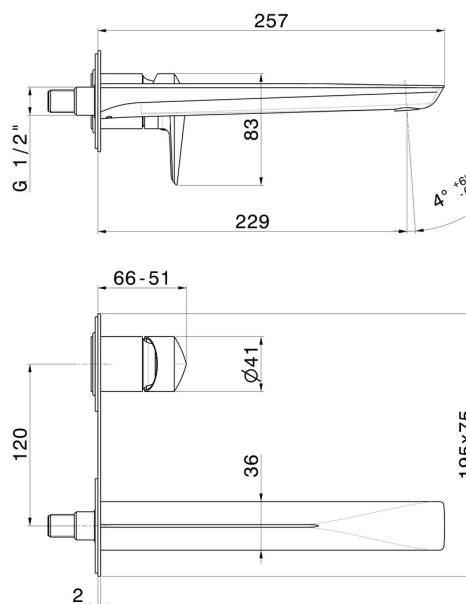

DELTA ZERO

72231E.61.020

Mitigeurs lavabo mural avec boîte d'encastrement - finition PVD Glossy Gold

Sans vidage. Plaque unique.

PVD Glossy Gold

CARACTÉRISTIQUES

Matériau	Laiton
Technologie	Save Water
Installation	Boîte d'encastrement mural
Bec	Bec long
Type de perçage	2 trous
Type de commande	Monocommande
Vidage	Sans vidage
Mitigeur d'eau	Mécanique
Nécessaires à l'installation	<u>27852.00.000</u>

DESSIN TECHNIQUE

DELTA ZERO

72231E.61.020

Mitigeurs lavabo mural avec boîte d'encastrement - finition PVD Glossy Gold

FINITIONS DISPONIBLES

61.020

PVD Glossy Gold

01.014