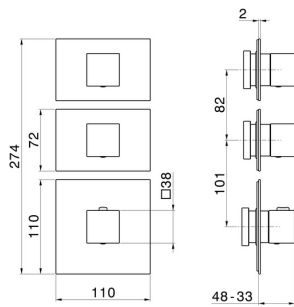

67649E.01.093

2-wege thermostatischer einbauschalter für multifunktion. 3/4"
ein- und ausgänge - oberfläche Schwarz matt

Außenteil.

Schwarz matt

TECHNISCHE ZEICHNUNG

67649E.01.093

2-wege thermostatischer einbaumischer für multifunktion. 3/4" ein- und ausgänge - oberfläche
Schwarz matt

VERFÜGBARE OBERFLÄCHEN

01.093

Schwarz matt

21.018

oberfläche Chrom