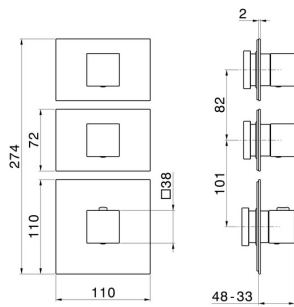

67649E.21.018

2-wege thermostatischer einbaumischer für multifunktion. 3/4"
ein- und ausgänge - oberfläche Chrom

Außenteil.

Chrom

TECHNISCHE ZEICHNUNG

67649E.21.018

2-wege thermostatischer einbaumischer für multifunktion. 3/4" ein- und ausgänge - oberfläche Chrom

VERFÜGBARE OBERFLÄCHEN

21.018

Chrom

01.093

oberfläche Schwarz matt