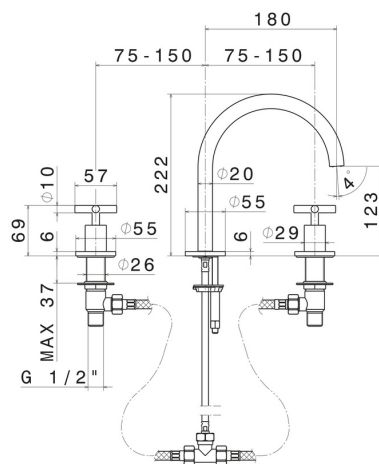

BLINK

70800.58.061

3-Loch-Waschtischarmatur. 1/2" flacher Anschluss - oberfläche
PVD Copper Bronze

Niedriger Auslauf. Ohne Ablauf

PVD Copper Bronze

EIGENSCHAFTEN

Material
Technologie
Installation
Lochtyp
Ablaufgarnitur
Wasservermischung

Messing
Save Water
Aufsatz
3 Loch
ohne Ablauf
mechanische

TECHNISCHE ZEICHNUNG

BLINK

70800.58.061

3-Loch-Waschtischarmatur. 1/2" flacher Anschluss - oberfläche PVD Copper Bronze

VERFÜGBARE OBERFLÄCHEN

58.061

PVD Copper Bronze

01.093

oberfläche Schwarz matt

21.018

oberfläche Chrom

47.083

oberfläche Groove Bronze

58.063