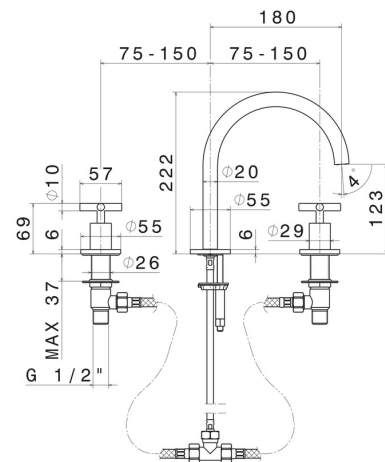

BLINK

70800.59.098

3-Loch-Waschtischarmatur. 1/2" flacher Anschluss - oberfläche
PVD Pale Gold gebürstet

Niedriger Auslauf. Ohne Ablauf

PVD Pale Gold gebürstet

EIGENSCHAFTEN

Material	Messing
Technologie	Save Water
Installation	Aufsatz
Lochtyp	3 Loch
Ablaufgarnitur	ohne Ablauf
Wasservermischung	mechanische

TECHNISCHE ZEICHNUNG

BLINK

70800.59.098

3-Loch-Waschtischarmatur. 1/2" flacher Anschluss - oberfläche PVD Pale Gold gebürstet

VERFÜGBARE OBERFLÄCHEN

59.098

PVD Pale Gold gebürstet

01.093

oberfläche Schwarz matt

21.018

oberfläche Chrom

47.083

oberfläche Groove Bronze

58.061

oberfläche PVD Copper Bronze

58.063