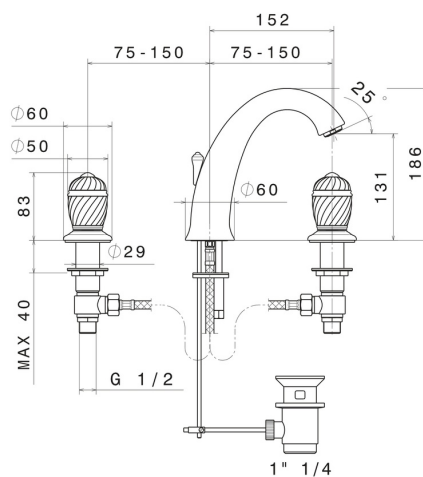

DELUXE

68005.21.018

3-Loch-Waschtischarmatur. 1/2" flacher Anschluss - oberfläche Chrom

Chrom

EIGENSCHAFTEN

Material	Messing
Installation	Aufsatz
Lochtyp	3 Loch
Ablaufgarnitur	mit Ablauf
Wasservermischung	mechanische

TECHNISCHE ZEICHNUNG

DELUXE

68005.21.018

3-Loch-Waschtischarmatur. 1/2" flacher Anschluss - oberfläche Chrom

VERFÜGBARE OBERFLÄCHEN

21.018

Chrom

66.019

oberfläche Gold