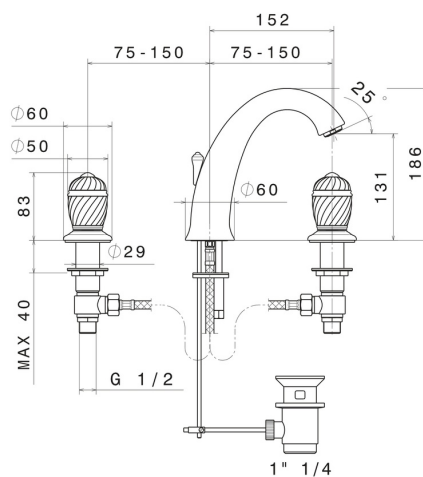

DELUXE

68005.66.019

3-Loch-Waschtischarmatur. 1/2" flacher Anschluss - oberfläche Gold

Gold

EIGENSCHAFTEN

Material	Messing
Installation	Aufsatz
Lochtyp	3 Loch
Ablaufgarnitur	mit Ablauf
Wasservermischung	mechanische

TECHNISCHE ZEICHNUNG

DELUXE

68005.66.019

3-Loch-Waschtischarmatur. 1/2" flacher Anschluss - oberfläche Gold

VERFÜGBARE OBERFLÄCHEN

66.019

Gold

21.018

oberfläche Chrom