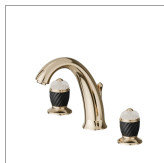

DELUXE

68005.66.019

3-Loch-Waschtischarmatur. 1/2" flacher Anschluss - oberfläche Gold

Gold

EIGENSCHAFTEN

Material	Messing
Installation	Aufsatz
Lochtyp	3 Loch
Ablaufgarnitur	mit Ablauf
Wasservermischung	mechanische

TECHNISCHE ZEICHNUNG

DELUXE

68005.66.019

3-Loch-Waschtischarmatur. 1/2" flacher Anschluss - oberfläche Gold

VERFÜGBARE OBERFLÄCHEN

66.019

Gold

21.018

oberfläche Chrom