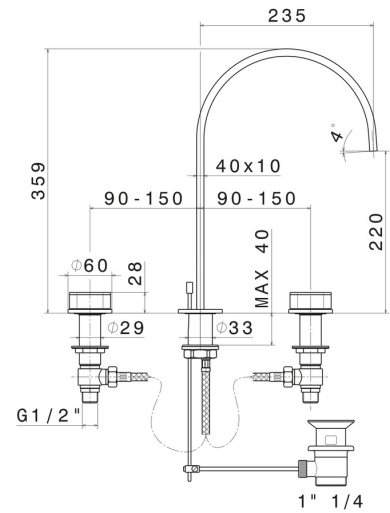

PARK L.E.

69700.05.093

3-Loch-Waschtischarmatur. 1/2" flacher Anschluss - oberfläche Chrom - Schwarz matt

Hoher Auslauf

Chrom - Schwarz matt

EIGENSCHAFTEN

Material
Installation
Lochtyp
Wasservermischung

Messing
Aufsatz
3 Loch
mechanische

TECHNISCHE ZEICHNUNG

PARK L.E.

69700.05.093

3-Loch-Waschtischarmatur. 1/2" flacher Anschluss - oberfläche Chrom - Schwarz matt

VERFÜGBARE OBERFLÄCHEN

05.093

Chrom - Schwarz matt

62.093