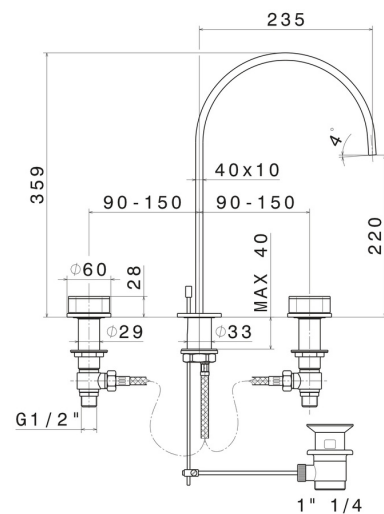

PARK L.E.

69700.62.093

3-Loch-Waschtischarmatur. 1/2" flacher Anschluss - oberfläche PVD Glossy Gold - Schwarz matt

Hoher Auslauf

PVD Glossy Gold - Schwarz matt

EIGENSCHAFTEN

Material	Messing
Installation	Aufsatz
Lochtyp	3 Loch
Wasservermischung	mechanische

TECHNISCHE ZEICHNUNG

PARK L.E.

69700.62.093

3-Loch-Waschtischarmatur. 1/2" flacher Anschluss - oberfläche PVD Glossy Gold - Schwarz matt

VERFÜGBARE OBERFLÄCHEN

62.093

PVD Glossy Gold - Schwarz matt

05.093

oberfläche Chrom - Schwarz matt