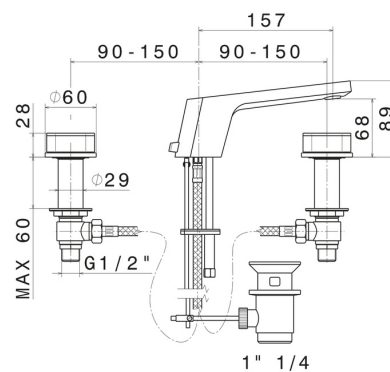

PARK L.E.

69706.62.093

3-Loch-Waschtischarmatur. 1/2" flacher Anschluss - oberfläche
PVD Glossy Gold - Schwarz matt

Niedriger Auslauf

PVD Glossy Gold - Schwarz matt

EIGENSCHAFTEN

Material	Messing
Installation	Aufsatz
Lochtyp	3 Loch
Wasservermischung	mechanische

TECHNISCHE ZEICHNUNG

PARK L.E.

69706.62.093

3-Loch-Waschtischarmatur. 1/2" flacher Anschluss - oberfläche PVD Glossy Gold - Schwarz matt

VERFÜGBARE OBERFLÄCHEN

62.093

PVD Glossy Gold - Schwarz matt

05.093

oberfläche Chrom - Schwarz matt