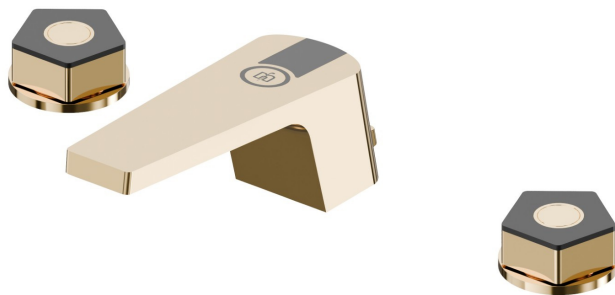

PARK L.E.

69706.62.093

3-Loch-Waschtischarmatur. 1/2" flacher Anschluss - oberfläche
PVD Glossy Gold - Schwarz matt

Niedriger Auslauf

PVD Glossy Gold - Schwarz matt

EIGENSCHAFTEN

Material	Messing
Installation	Aufsatz
Lochtyp	3 Loch
Wasservermischung	mechanische

TECHNISCHE ZEICHNUNG

PARK L.E.

69706.62.093

3-Loch-Waschtischarmatur. 1/2" flacher Anschluss - oberfläche PVD Glossy Gold - Schwarz matt

VERFÜGBARE OBERFLÄCHEN

62.093

PVD Glossy Gold - Schwarz matt

05.093

oberfläche Chrom - Schwarz matt