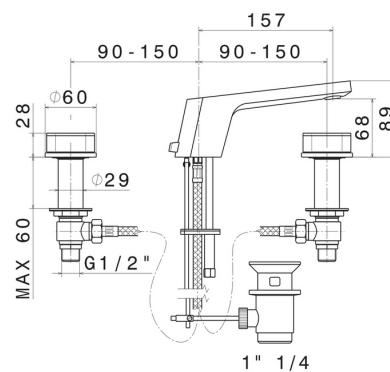

PARK L.E.

69707.05.093

3-Loch-Waschtischarmatur. 1/2" flacher Anschluss - oberfläche
Chrom - Schwarz matt

Niedriger Auslauf

Chrom - Schwarz matt

EIGENSCHAFTEN

Material	Messing
Installation	Aufsatz
Lochtyp	3 Loch
Wasservermischung	mechanische

TECHNISCHE ZEICHNUNG

PARK L.E.

69707.05.093

3-Loch-Waschtischarmatur. 1/2" flacher Anschluss - oberfläche Chrom - Schwarz matt

VERFÜGBARE OBERFLÄCHEN

05.093

Chrom - Schwarz matt

62.093