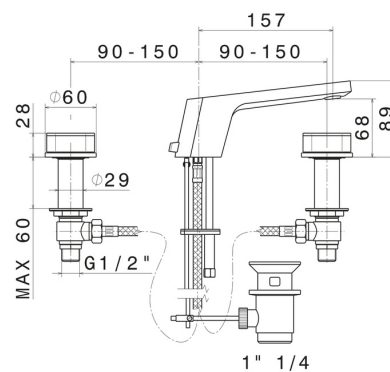

PARK L.E.

69707.62.093

3-Loch-Waschtischarmatur. 1/2" flacher Anschluss - oberfläche
PVD Glossy Gold - Schwarz matt

Niedriger Auslauf

PVD Glossy Gold - Schwarz matt

EIGENSCHAFTEN

Material	Messing
Installation	Aufsatz
Lochtyp	3 Loch
Wasservermischung	mechanische

TECHNISCHE ZEICHNUNG

PARK L.E.

69707.62.093

3-Loch-Waschtischarmatur. 1/2" flacher Anschluss - oberfläche PVD Glossy Gold - Schwarz matt

VERFÜGBARE OBERFLÄCHEN

62.093

PVD Glossy Gold - Schwarz matt

05.093

oberfläche Chrom - Schwarz matt