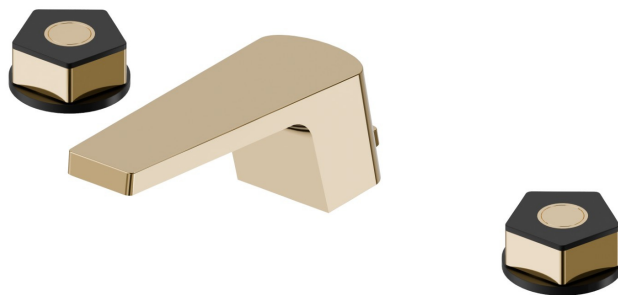

PARK L.E.

69707.62.093

3-Loch-Waschtischarmatur. 1/2" flacher Anschluss - oberfläche
PVD Glossy Gold - Schwarz matt

Niedriger Auslauf

PVD Glossy Gold - Schwarz matt

EIGENSCHAFTEN

Material	Messing
Installation	Aufsatz
Lochtyp	3 Loch
Wasservermischung	mechanische

TECHNISCHE ZEICHNUNG

PARK L.E.

69707.62.093

3-Loch-Waschtischarmatur. 1/2" flacher Anschluss - oberfläche PVD Glossy Gold - Schwarz matt

VERFÜGBARE OBERFLÄCHEN

62.093

PVD Glossy Gold - Schwarz matt

05.093

oberfläche Chrom - Schwarz matt