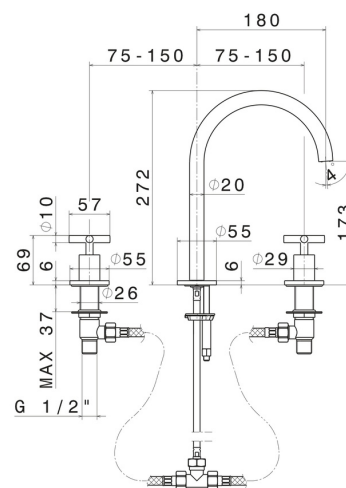

BLINK

70801.47.083

3-Loch-Waschtischarmatur. 1/2" flacher Anschluss - oberfläche
Groove Bronze

Mittlerer Auslauf. Ohne Ablauf

Groove Bronze

EIGENSCHAFTEN

Material	Messing
Technologie	Save Water
Installation	Aufsatz
Lochtyp	3 Loch
Ablaufgarnitur	ohne Ablauf
Wasservermischung	mechanische

TECHNISCHE ZEICHNUNG

BLINK

70801.47.083

3-Loch-Waschtischarmatur. 1/2" flacher Anschluss - oberfläche Groove Bronze

VERFÜGBARE OBERFLÄCHEN

47.083

Groove Bronze

01.093

oberfläche PVD Pale Gold gebürstet

61.020

oberfläche PVD Glossy Gold