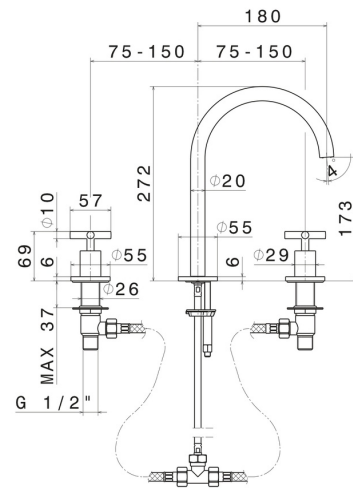

BLINK

70801.58.061

3-Loch-Waschtischarmatur. 1/2" flacher Anschluss - oberfläche
PVD Copper Bronze

Mittlerer Auslauf. Ohne Ablauf

PVD Copper Bronze

EIGENSCHAFTEN

Material	Messing
Technologie	Save Water
Installation	Aufsatz
Lochtyp	3 Loch
Ablaufgarnitur	ohne Ablauf
Wasservermischung	mechanische

TECHNISCHE ZEICHNUNG

BLINK

70801.58.061

3-Loch-Waschtischarmatur. 1/2" flacher Anschluss - oberfläche PVD Copper Bronze

VERFÜGBARE OBERFLÄCHEN

58.061

PVD Copper Bronze

01.093

oberfläche PVD Pale Gold gebürstet

61.020

oberfläche PVD Glossy Gold