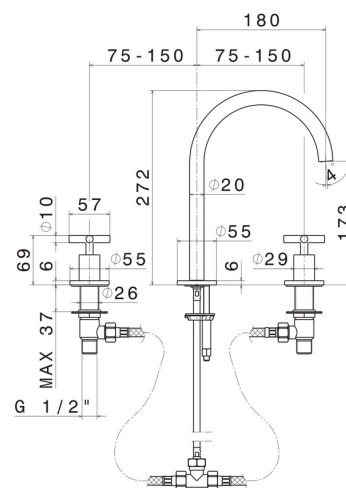

BLINK

70801.58.063

3-Loch-Waschtischarmatur. 1/2" flacher Anschluss - oberfläche
PVD Gun Metal

Mittlerer Auslauf. Ohne Ablauf

PVD Gun Metal

EIGENSCHAFTEN

Material
Technologie
Installation
Lochtyp
Ablaufgarnitur
Wasservermischung

Messing
Save Water
Aufsatz
3 Loch
ohne Ablauf
mechanische

TECHNISCHE ZEICHNUNG

BLINK

70801.58.063

3-Loch-Waschtischarmatur. 1/2" flacher Anschluss - oberfläche PVD Gun Metal

VERFÜGBARE OBERFLÄCHEN

58.063

PVD Gun Metal

59.098

oberfläche PVD Pale Gold gebürstet

61.020

oberfläche PVD Glossy Gold