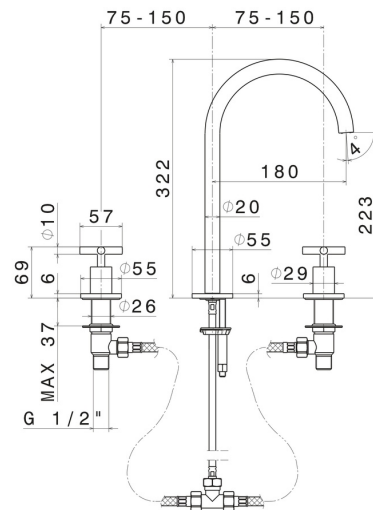

BLINK

70802.01.093

3-loch-waschtischarmatur. 1/2" flacher anschluss - oberfläche
Schwarz matt

Hoher auslauf. Ohne ablauf

Schwarz matt

EIGENSCHAFTEN

Material	Messing
Technologie	Save Water
Installation	Aufsatz
Lochtyp	3 Loch
Ablaufgarnitur	ohne Ablauf
Wasservermischung	mechanische

TECHNISCHE ZEICHNUNG

BLINK

70802.01.093

3-loch-waschtischarmatur. 1/2" flacher anschluss - oberfläche Schwarz matt

VERFÜGBARE OBERFLÄCHEN

01.093

Schwarz matt

21.018

oberfläche Chrom

47.083

oberfläche Groove Bronze

58.061

oberfläche PVD Copper Bronze

58.063

oberfläche PVD Gun Metal

59.098

oberfläche PVD Pale Gold gebürstet

61.020

oberfläche PVD Glossy Gold