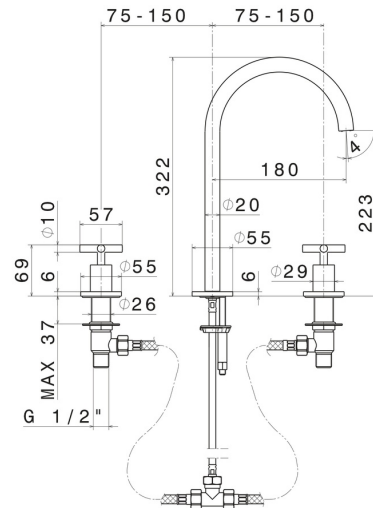

# BLINK

**70802.58.061**

3-loch-waschtischarmatur. 1/2" flacher anschluss - oberfläche PVD Copper Bronze

Hoher auslauf. Ohne ablauf

PVD Copper Bronze

## EIGENSCHAFTEN

Material	<b>Messing</b>
Technologie	<b>Save Water</b>
Installation	<b>Aufsatz</b>
Lochtyp	<b>3 Loch</b>
Ablaufgarnitur	<b>ohne Ablauf</b>
Wasservermischung	<b>mechanische</b>

## TECHNISCHE ZEICHNUNG

**BLINK**

**70802.58.061**

3-loch-waschtischarmatur. 1/2" flacher anschluss - oberfläche PVD Copper Bronze

**VERFÜGBARE OBERFLÄCHEN**

---

**58.061**

PVD Copper Bronze