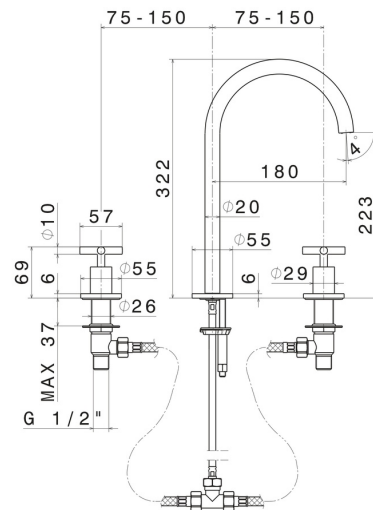

# BLINK

**70802.61.020**

3-loch-waschtischarmatur. 1/2" flacher anschluss - oberfläche PVD Glossy Gold

Hoher auslauf. Ohne ablauf

PVD Glossy Gold

## EIGENSCHAFTEN

Material  
Technologie  
Installation  
Lochtyp  
Ablaufgarnitur  
Wasservermischung

**Messing**  
**Save Water**  
**Aufsatz**  
**3 Loch**  
**ohne Ablauf**  
**mechanische**

## TECHNISCHE ZEICHNUNG

**BLINK**

**70802.61.020**

3-loch-waschtischarmatur. 1/2" flacher anschluss - oberfläche PVD Glossy Gold

**VERFÜGBARE OBERFLÄCHEN**

---

**61.020**

PVD Glossy Gold

**58.063**

oberfläche PVD Gun Metal

**59.098**

oberfläche PVD Pale Gold gebürstet