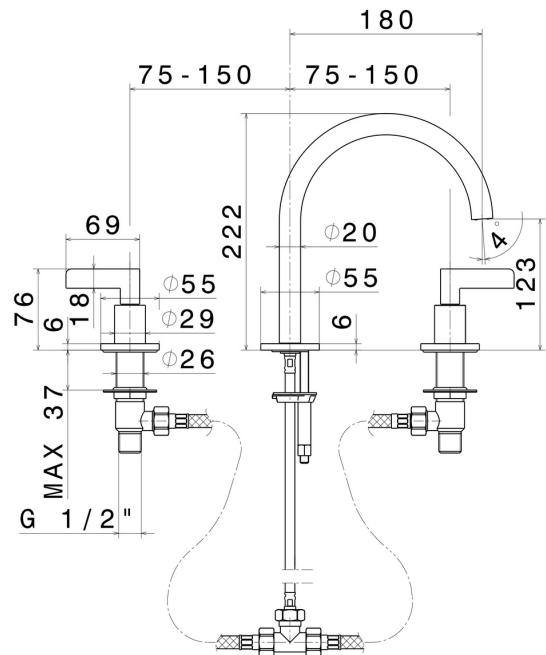

BLINK CHIC

71000.01.093

3-Loch-Waschtischarmatur. 1/2" flacher Anschluss - oberfläche
Schwarz matt

Niedriger Auslauf. Ohne Ablauf.

EIGENSCHAFTEN

Material	Messing
Technologie	Save Water
Installation	Aufsatz
Lochtyp	3 Loch
Ablaufgarnitur	ohne Ablauf
Wasservermischung	mechanische

TECHNISCHE ZEICHNUNG

BLINK CHIC

71000.01.093

3-Loch-Waschtischarmatur. 1/2" flacher Anschluss - oberfläche Schwarz matt

VERFÜGBARE OBERFLÄCHEN

01.093

Schwarz matt

21.018

oberfläche Chrom

47.083

oberfläche Groove Bronze

58.061

oberfläche PVD Copper Bronze

58.063

oberfläche PVD Gun Metal

59.098

oberfläche PVD Pale Gold gebürstet

61.020

oberfläche PVD Glossy Gold