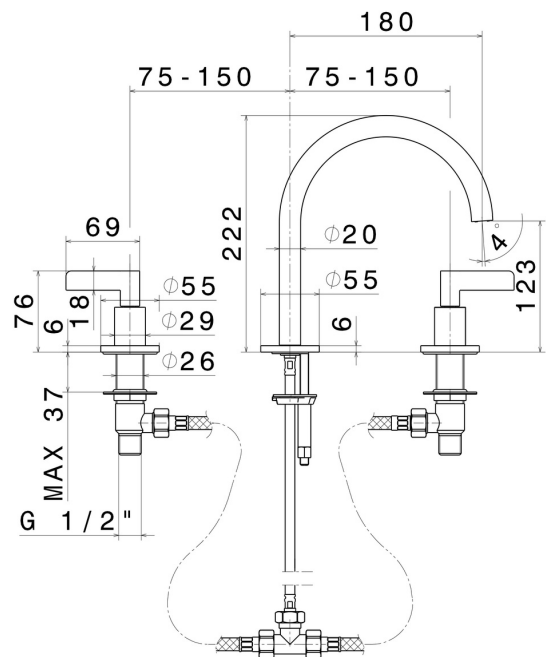

BLINK CHIC

71000.21.018

3-Loch-Waschtischarmatur. 1/2" flacher Anschluss - oberfläche Chrom

Niedriger Auslauf. Ohne Ablauf.

EIGENSCHAFTEN

Material	Messing
Technologie	Save Water
Installation	Aufsatz
Lochtyp	3 Loch
Ablaufgarnitur	ohne Ablauf
Wasservermischung	mechanische

TECHNISCHE ZEICHNUNG

BLINK CHIC

71000.21.018

3-Loch-Waschtischarmatur. 1/2" flacher Anschluss - oberfläche Chrom

VERFÜGBARE OBERFLÄCHEN

21.018

Chrom

01.093

oberfläche PVD Pale Gold gebürstet

61.020

oberfläche PVD Glossy Gold