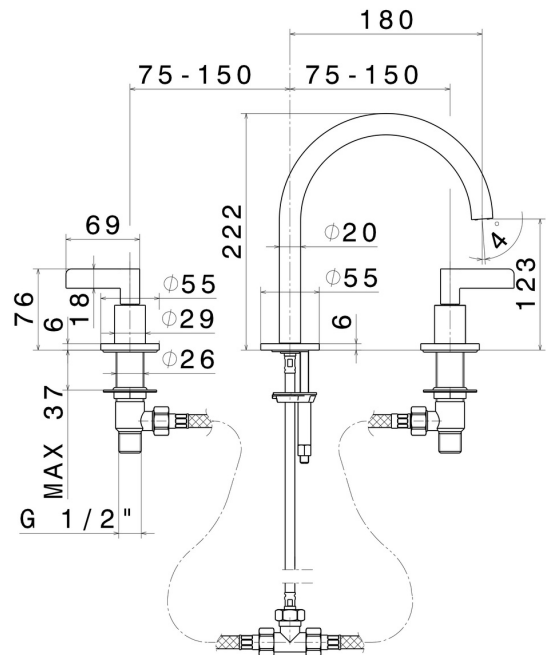

# BLINK CHIC

**71000.47.083**

3-Loch-Waschtischarmatur. 1/2" flacher Anschluss - oberfläche  
Groove Bronze

Niedriger Auslauf. Ohne Ablauf.

Groove Bronze

## EIGENSCHAFTEN

Material	<b>Messing</b>
Technologie	<b>Save Water</b>
Installation	<b>Aufsatz</b>
Lochtyp	<b>3 Loch</b>
Ablaufgarnitur	<b>ohne Ablauf</b>
Wasservermischung	<b>mechanische</b>

## TECHNISCHE ZEICHNUNG

**BLINK CHIC**

**71000.47.083**

3-Loch-Waschtischarmatur. 1/2" flacher Anschluss - oberfläche Groove Bronze

**VERFÜGBARE OBERFLÄCHEN**

---

**47.083**

Groove Bronze

**59.098**

oberfläche PVD Pale Gold gebürstet

**61.020**

oberfläche PVD Glossy Gold