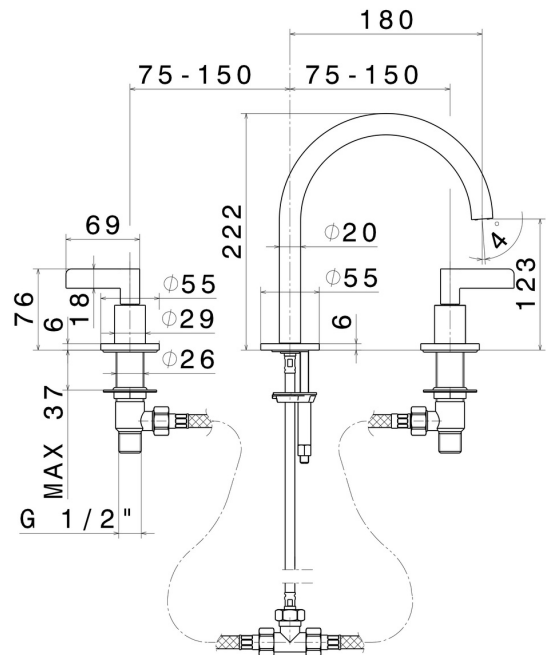

BLINK CHIC

71000.59.098

3-Loch-Waschtischarmatur. 1/2" flacher Anschluss - oberfläche
PVD Pale Gold gebürstet

Niedriger Auslauf. Ohne Ablauf.

PVD Pale Gold gebürstet

EIGENSCHAFTEN

Material	Messing
Technologie	Save Water
Installation	Aufsatz
Lochtyp	3 Loch
Ablaufgarnitur	ohne Ablauf
Wasservermischung	mechanische

TECHNISCHE ZEICHNUNG

BLINK CHIC

71000.59.098

3-Loch-Waschtischarmatur. 1/2" flacher Anschluss - oberfläche PVD Pale Gold gebürstet

VERFÜGBARE OBERFLÄCHEN

59.098

PVD Pale Gold gebürstet

01.093

oberfläche Schwarz matt

21.018

oberfläche Chrom

47.083

oberfläche Groove Bronze

58.061

oberfläche PVD Copper Bronze

58.063