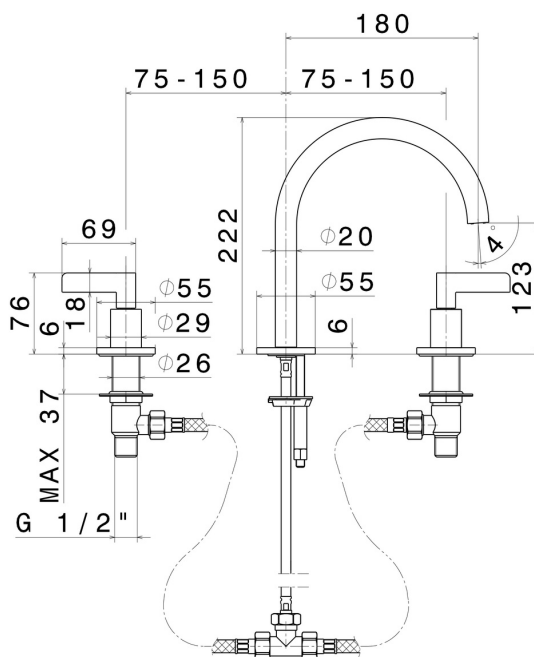

BLINK CHIC

71000.61.020

3-Loch-Waschtischarmatur. 1/2" flacher Anschluss - oberfläche
PVD Glossy Gold

Niedriger Auslauf. Ohne Ablauf.

PVD Glossy Gold

EIGENSCHAFTEN

Material	Messing
Technologie	Save Water
Installation	Aufsatz
Lochtyp	3 Loch
Ablaufgarnitur	ohne Ablauf
Wasservermischung	mechanische

TECHNISCHE ZEICHNUNG

BLINK CHIC

71000.61.020

3-Loch-Waschtischarmatur. 1/2" flacher Anschluss - oberfläche PVD Glossy Gold

VERFÜGBARE OBERFLÄCHEN

61.020

PVD Glossy Gold

01.093

oberfläche Schwarz matt

21.018

oberfläche Chrom

47.083

oberfläche Groove Bronze

58.061

oberfläche PVD Copper Bronze

58.063

oberfläche PVD Gun Metal

59.098

oberfläche PVD Pale Gold gebürstet