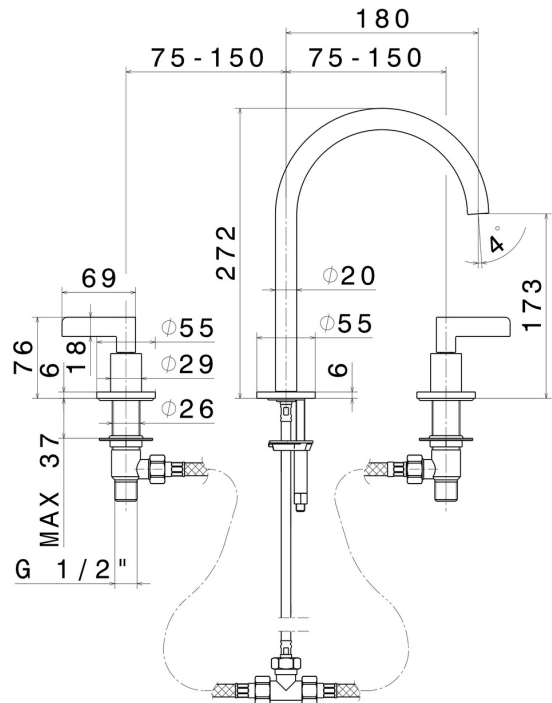

BLINK CHIC

71001.21.018

3-Loch-Waschtischarmatur. 1/2" flacher Anschluss - oberfläche Chrom

Mittlerer Auslauf. Ohne Ablauf

EIGENSCHAFTEN

Material	Messing
Technologie	Save Water
Installation	Aufsatz
Lochtyp	3 Loch
Ablaufgarnitur	ohne Ablauf
Wasservermischung	mechanische

TECHNISCHE ZEICHNUNG

BLINK CHIC

71001.21.018

3-Loch-Waschtischarmatur. 1/2" flacher Anschluss - oberfläche Chrom

VERFÜGBARE OBERFLÄCHEN

21.018

Chrom

01.093

oberfläche PVD Pale Gold gebürstet

61.020

oberfläche PVD Glossy Gold