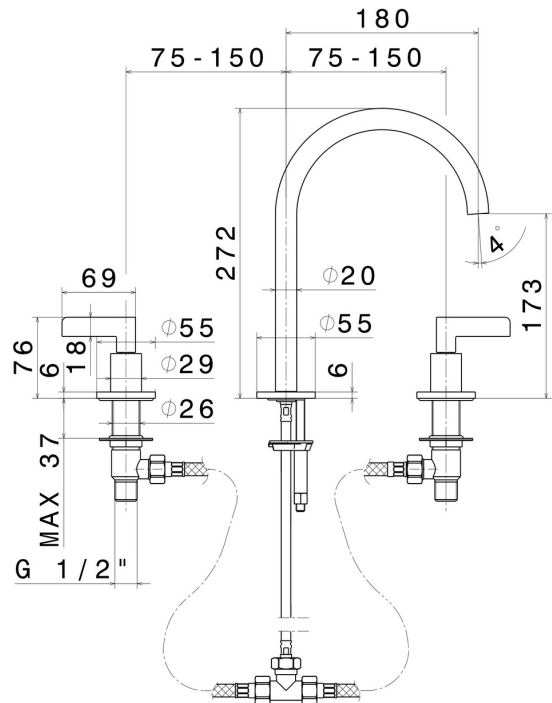

BLINK CHIC

71001.47.083

3-Loch-Waschtischarmatur. 1/2" flacher Anschluss - oberfläche
Groove Bronze

Mittlerer Auslauf. Ohne Ablauf

Groove Bronze

EIGENSCHAFTEN

Material	Messing
Technologie	Save Water
Installation	Aufsatz
Lochtyp	3 Loch
Ablaufgarnitur	ohne Ablauf
Wasservermischung	mechanische

TECHNISCHE ZEICHNUNG

BLINK CHIC

71001.47.083

3-Loch-Waschtischarmatur. 1/2" flacher Anschluss - oberfläche Groove Bronze

VERFÜGBARE OBERFLÄCHEN

47.083

Groove Bronze

01.093

oberfläche PVD Pale Gold gebürstet

61.020

oberfläche PVD Glossy Gold