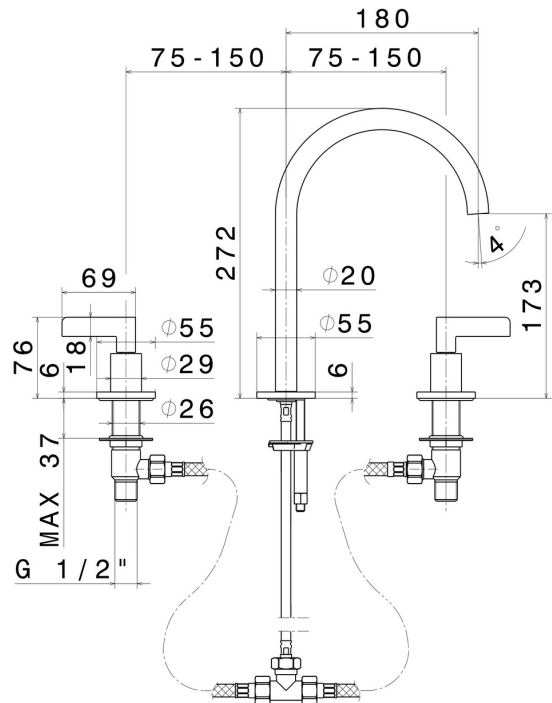

# BLINK CHIC

**71001.58.063**

3-Loch-Waschtischarmatur. 1/2" flacher Anschluss - oberfläche  
PVD Gun Metal

Mittlerer Auslauf. Ohne Ablauf

PVD Gun Metal

## EIGENSCHAFTEN

Material	<b>Messing</b>
Technologie	<b>Save Water</b>
Installation	<b>Aufsatz</b>
Lochtyp	<b>3 Loch</b>
Ablaufgarnitur	<b>ohne Ablauf</b>
Wasservermischung	<b>mechanische</b>

## TECHNISCHE ZEICHNUNG

**BLINK CHIC**

**71001.58.063**

3-Loch-Waschtischarmatur. 1/2" flacher Anschluss - oberfläche PVD Gun Metal

**VERFÜGBARE OBERFLÄCHEN**

---

**58.063**

PVD Gun Metal

**59.098**

oberfläche PVD Pale Gold gebürstet

**61.020**

oberfläche PVD Glossy Gold