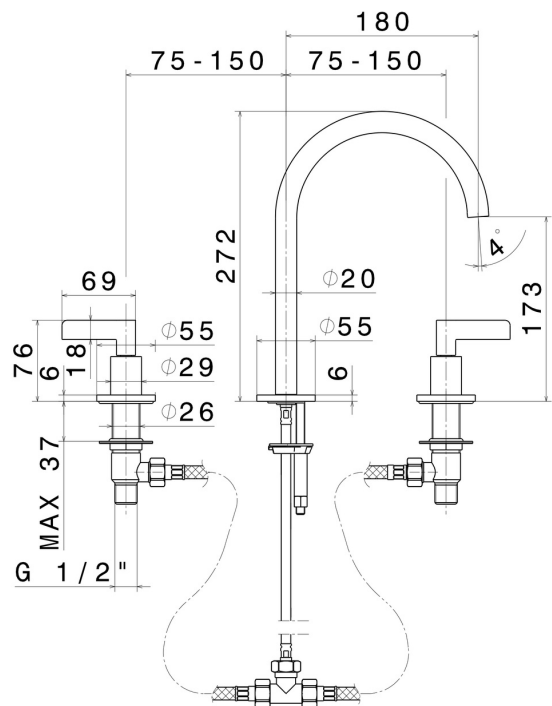

# BLINK CHIC

**71001.59.098**

3-Loch-Waschtischarmatur. 1/2" flacher Anschluss - oberfläche  
PVD Pale Gold gebürstet

Mittlerer Auslauf. Ohne Ablauf

PVD Pale Gold gebürstet

## EIGENSCHAFTEN

Material	<b>Messing</b>
Technologie	<b>Save Water</b>
Installation	<b>Aufsatz</b>
Lochtyp	<b>3 Loch</b>
Ablaufgarnitur	<b>ohne Ablauf</b>
Wasservermischung	<b>mechanische</b>

## TECHNISCHE ZEICHNUNG

**BLINK CHIC**

**71001.59.098**

3-Loch-Waschtischarmatur. 1/2" flacher Anschluss - oberfläche PVD Pale Gold gebürstet

**VERFÜGBARE OBERFLÄCHEN**

---

**59.098**

PVD Pale Gold gebürstet

**01.093**

oberfläche Schwarz matt

**21.018**

oberfläche Chrom

**47.083**

oberfläche Groove Bronze

**58.061**

oberfläche PVD Copper Bronze