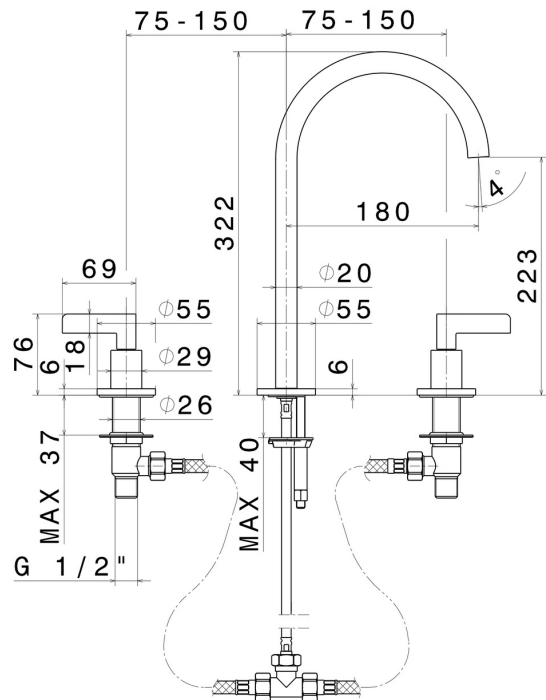

BLINK CHIC

71002.01.093

3-Loch-Waschtischarmatur. 1/2" flacher Anschluss. - oberfläche Schwarz matt

Hoher Auslauf. Ohne Ablauf.

Schwarz matt

EIGENSCHAFTEN

Material	Messing
Technologie	Save Water
Installation	Aufsatz
Lochtyp	3 Loch
Ablaufgarnitur	ohne Ablauf
Wasservermischung	mechanische

TECHNISCHE ZEICHNUNG

BLINK CHIC

71002.01.093

3-Loch-Waschtischarmatur. 1/2" flacher Anschluss. - oberfläche Schwarz matt

VERFÜGBARE OBERFLÄCHEN

01.093

Schwarz matt

21.018

oberfläche Chrom

47.083

oberfläche Groove Bronze

58.061

oberfläche PVD Copper Bronze

58.063

oberfläche PVD Gun Metal

59.098

oberfläche PVD Pale Gold gebürstet

61.020

oberfläche PVD Glossy Gold