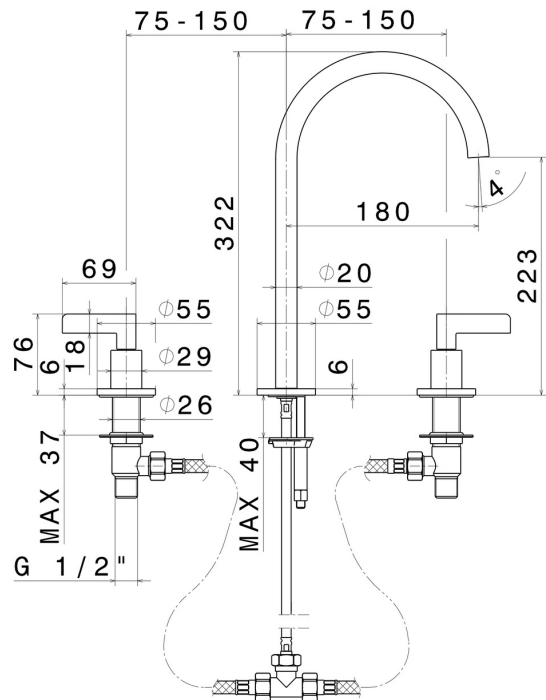

BLINK CHIC

71002.47.083

3-Loch-Waschtischarmatur. 1/2" flacher Anschluss. - oberfläche
Groove Bronze

Hoher Auslauf. Ohne Ablauf.

Groove Bronze

EIGENSCHAFTEN

Material	Messing
Technologie	Save Water
Installation	Aufsatz
Lochtyp	3 Loch
Ablaufgarnitur	ohne Ablauf
Wasservermischung	mechanische

TECHNISCHE ZEICHNUNG

BLINK CHIC

71002.47.083

3-Loch-Waschtischarmatur. 1/2" flacher Anschluss. - oberfläche Groove Bronze

VERFÜGBARE OBERFLÄCHEN

47.083

Groove Bronze

01.093

oberfläche PVD Pale Gold gebürstet

61.020

oberfläche PVD Glossy Gold