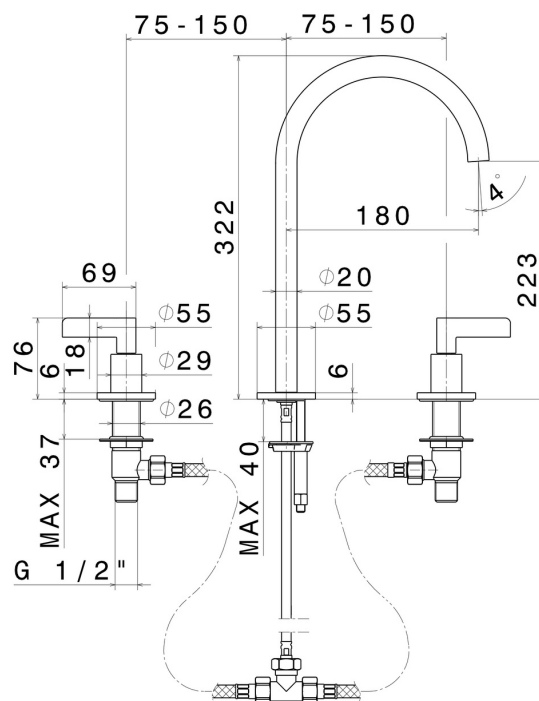

# BLINK CHIC

**71002.58.061**

3-Loch-Waschtischarmatur. 1/2" flacher Anschluss. - oberfläche  
PVD Copper Bronze

Hoher Auslauf. Ohne Ablauf.

PVD Copper Bronze

## EIGENSCHAFTEN

Material	<b>Messing</b>
Technologie	<b>Save Water</b>
Installation	<b>Aufsatz</b>
Lochtyp	<b>3 Loch</b>
Ablaufgarnitur	<b>ohne Ablauf</b>
Wasservermischung	<b>mechanische</b>

## TECHNISCHE ZEICHNUNG

**BLINK CHIC**

**71002.58.061**

3-Loch-Waschtischarmatur. 1/2" flacher Anschluss. - oberfläche PVD Copper Bronze

**VERFÜGBARE OBERFLÄCHEN**

---

**58.061**

PVD Copper Bronze

**59.098**

oberfläche PVD Pale Gold gebürstet

**61.020**

oberfläche PVD Glossy Gold