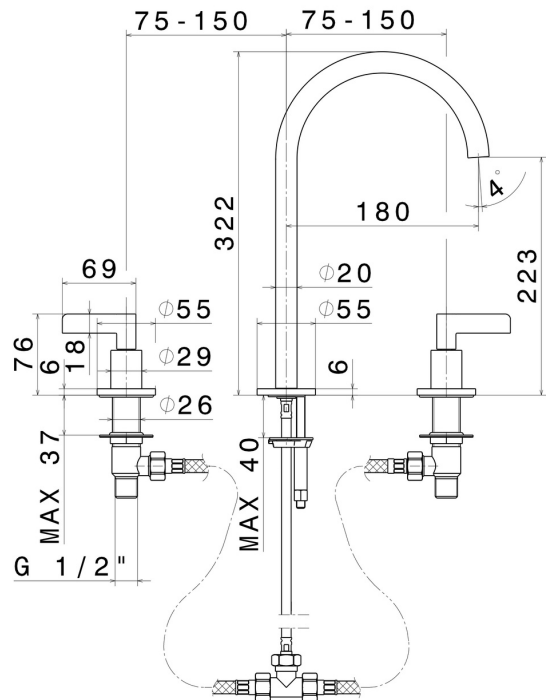

BLINK CHIC

71002.59.098

3-Loch-Waschtischarmatur. 1/2" flacher Anschluss. - oberfläche
PVD Pale Gold gebürstet

Hoher Auslauf. Ohne Ablauf.

PVD Pale Gold gebürstet

EIGENSCHAFTEN

Material	Messing
Technologie	Save Water
Installation	Aufsatz
Lochtyp	3 Loch
Ablaufgarnitur	ohne Ablauf
Wasservermischung	mechanische

TECHNISCHE ZEICHNUNG

BLINK CHIC

71002.59.098

3-Loch-Waschtischarmatur. 1/2" flacher Anschluss. - oberfläche PVD Pale Gold gebürstet

VERFÜGBARE OBERFLÄCHEN

59.098

PVD Pale Gold gebürstet

01.093

oberfläche Schwarz matt

21.018

oberfläche Chrom

47.083

oberfläche Groove Bronze

58.061

oberfläche PVD Copper Bronze

58.063