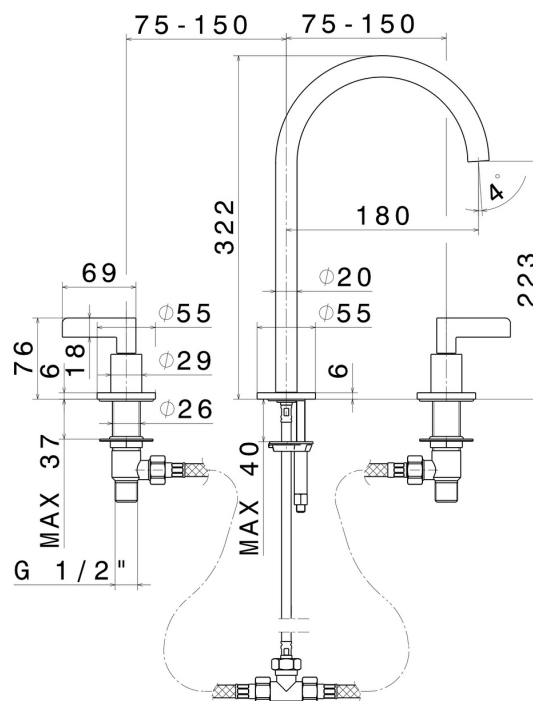

# BLINK CHIC

**71002.61.020**

3-Loch-Waschtischarmatur. 1/2" flacher Anschluss. - oberfläche  
PVD Glossy Gold

Hoher Auslauf. Ohne Ablauf.

PVD Glossy Gold

## EIGENSCHAFTEN

Material  
Technologie  
Installation  
Lochtyp  
Ablaufgarnitur  
Wasservermischung

**Messing**  
**Save Water**  
**Aufsatz**  
**3 Loch**  
**ohne Ablauf**  
**mechanische**

## TECHNISCHE ZEICHNUNG

**BLINK CHIC**

**71002.61.020**

3-Loch-Waschtischarmatur. 1/2" flacher Anschluss. - oberfläche PVD Glossy Gold

**VERFÜGBARE OBERFLÄCHEN**

---

**61.020**

PVD Glossy Gold

**58.063**

oberfläche PVD Gun Metal

**59.098**

oberfläche PVD Pale Gold gebürstet