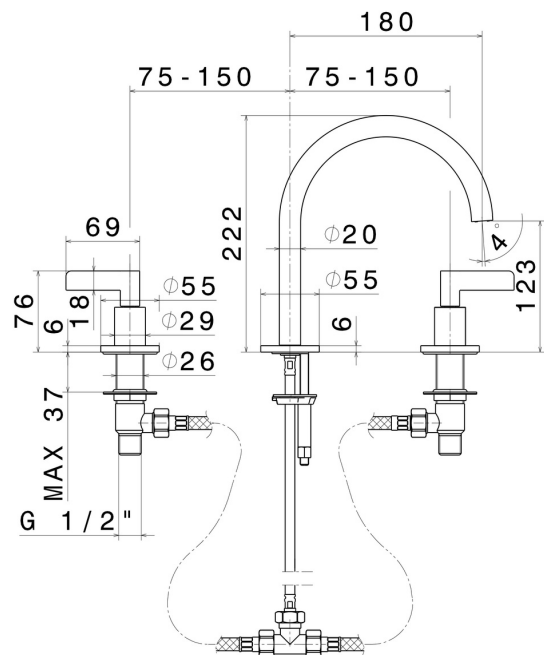

BLINK CHIC

71100.01.093

3-Loch-Waschtischarmatur. 1/2" flacher Anschluss - oberfläche
Schwarz matt

Luxury. Niedriger Auslauf. Ohne Ablauf.

SAVE
WATER

Schwarz matt

EIGENSCHAFTEN

Material	Messing
Technologie	Save Water
Installation	Aufsatz
Lochtyp	3 Loch
Ablaufgarnitur	ohne Ablauf
Wasservermischung	mechanische

TECHNISCHE ZEICHNUNG

AR-Vorschau
probieren sie es bei ihnen zu hause aus

Weitere Details
auf unserer [Website](#)

BLINK CHIC

71100.01.093

3-Loch-Waschtischarmatur. 1/2" flacher Anschluss - oberfläche Schwarz matt