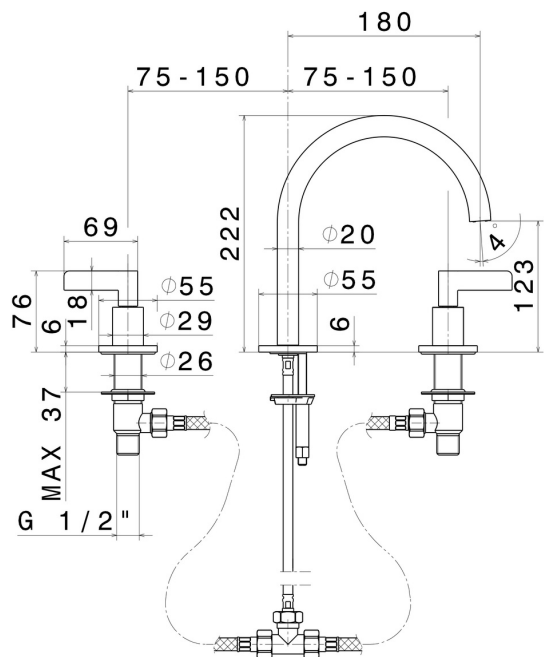

BLINK CHIC

71100.47.083

3-Loch-Waschtischarmatur. 1/2" flacher Anschluss - oberfläche
Groove Bronze

Luxury. Niedriger Auslauf. Ohne Ablauf.

Groove Bronze

EIGENSCHAFTEN

Material	Messing
Technologie	Save Water
Installation	Aufsatz
Lochtyp	3 Loch
Ablaufgarnitur	ohne Ablauf
Wasservermischung	mechanische

TECHNISCHE ZEICHNUNG

BLINK CHIC

71100.47.083

3-Loch-Waschtischarmatur. 1/2" flacher Anschluss - oberfläche Groove Bronze

VERFÜGBARE OBERFLÄCHEN

47.083

Groove Bronze

01.093

oberfläche PVD Pale Gold gebürstet

61.020

oberfläche PVD Glossy Gold