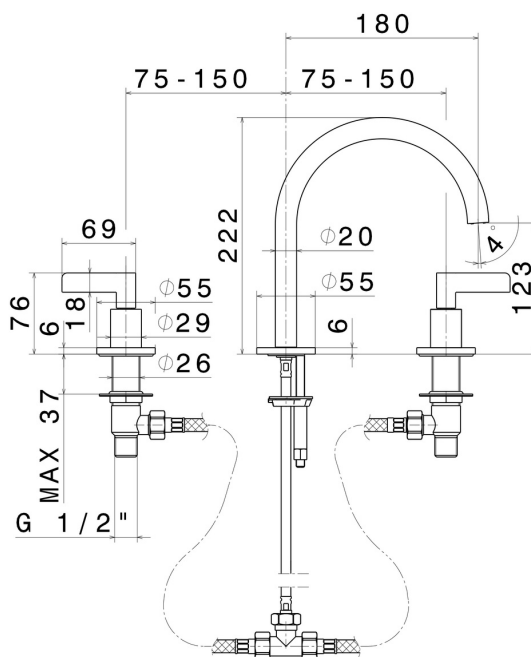

BLINK CHIC

71100.58.063

3-Loch-Waschtischarmatur. 1/2" flacher Anschluss - oberfläche
PVD Gun Metal

Luxury. Niedriger Auslauf. Ohne Ablauf.

PVD Gun Metal

EIGENSCHAFTEN

Material	Messing
Technologie	Save Water
Installation	Aufsatz
Lochtyp	3 Loch
Ablaufgarnitur	ohne Ablauf
Wasservermischung	mechanische

TECHNISCHE ZEICHNUNG

BLINK CHIC

71100.58.063

3-Loch-Waschtischarmatur. 1/2" flacher Anschluss - oberfläche PVD Gun Metal

VERFÜGBARE OBERFLÄCHEN

58.063

PVD Gun Metal

01.093

oberfläche PVD Pale Gold gebürstet

61.020

oberfläche PVD Glossy Gold