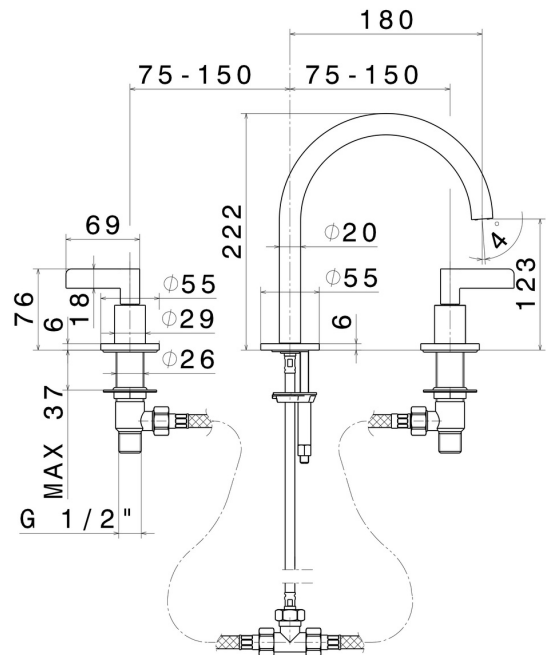

BLINK CHIC

71100.61.020

3-Loch-Waschtischarmatur. 1/2" flacher Anschluss - oberfläche
PVD Glossy Gold

Luxury. Niedriger Auslauf. Ohne Ablauf.

PVD Glossy Gold

EIGENSCHAFTEN

Material	Messing
Technologie	Save Water
Installation	Aufsatz
Lochtyp	3 Loch
Ablaufgarnitur	ohne Ablauf
Wasservermischung	mechanische

TECHNISCHE ZEICHNUNG

BLINK CHIC

71100.61.020

3-Loch-Waschtischarmatur. 1/2" flacher Anschluss - oberfläche PVD Glossy Gold

VERFÜGBARE OBERFLÄCHEN

61.020

PVD Glossy Gold

01.093

oberfläche Schwarz matt

21.018

oberfläche Chrom

47.083

oberfläche Groove Bronze

58.061

oberfläche PVD Copper Bronze

58.063

oberfläche PVD Gun Metal

59.098

oberfläche PVD Pale Gold gebürstet