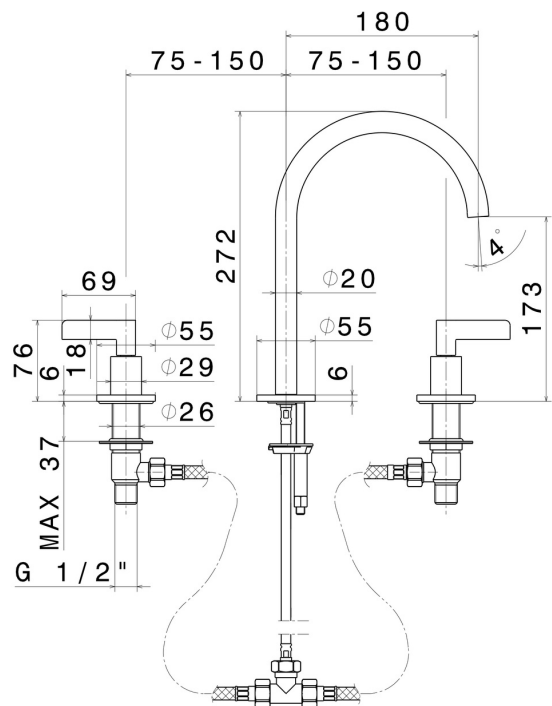

BLINK CHIC

71101.01.093

3-Loch-Waschtischarmatur. 1/2" flacher Anschluss - oberfläche
Schwarz matt

Luxury. Mittlerer Auslauf. Ohne Ablauf

EIGENSCHAFTEN

Material	Messing
Technologie	Save Water
Installation	Aufsatz
Lochtyp	3 Loch
Ablaufgarnitur	ohne Ablauf
Wasservermischung	mechanische

TECHNISCHE ZEICHNUNG

BLINK CHIC

71101.01.093

3-Loch-Waschtischarmatur. 1/2" flacher Anschluss - oberfläche Schwarz matt

VERFÜGBARE OBERFLÄCHEN

01.093

Schwarz matt

21.018

oberfläche Chrom

47.083

oberfläche Groove Bronze

58.061

oberfläche PVD Copper Bronze

58.063

oberfläche PVD Gun Metal

59.098

oberfläche PVD Pale Gold gebürstet

61.020

oberfläche PVD Glossy Gold