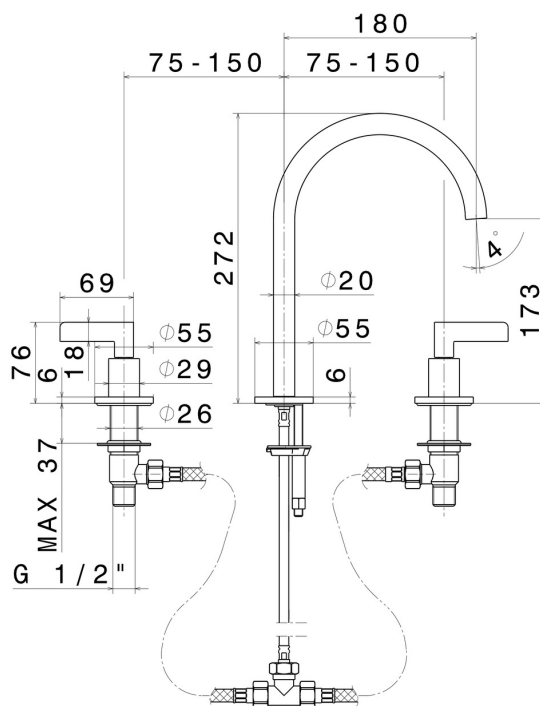

BLINK CHIC

71101.47.083

3-Loch-Waschtischarmatur. 1/2" flacher Anschluss - oberfläche
Groove Bronze

Luxury. Mittlerer Auslauf. Ohne Ablauf

Groove Bronze

EIGENSCHAFTEN

| | |
|-------------------|--------------------|
| Material | Messing |
| Technologie | Save Water |
| Installation | Aufsatz |
| Lochtyp | 3 Loch |
| Ablaufgarnitur | ohne Ablauf |
| Wasservermischung | mechanische |

TECHNISCHE ZEICHNUNG

BLINK CHIC

71101.47.083

3-Loch-Waschtischarmatur. 1/2" flacher Anschluss - oberfläche Groove Bronze

VERFÜGBARE OBERFLÄCHEN

47.083

Groove Bronze

01.093

oberfläche PVD Pale Gold gebürstet

61.020

oberfläche PVD Glossy Gold