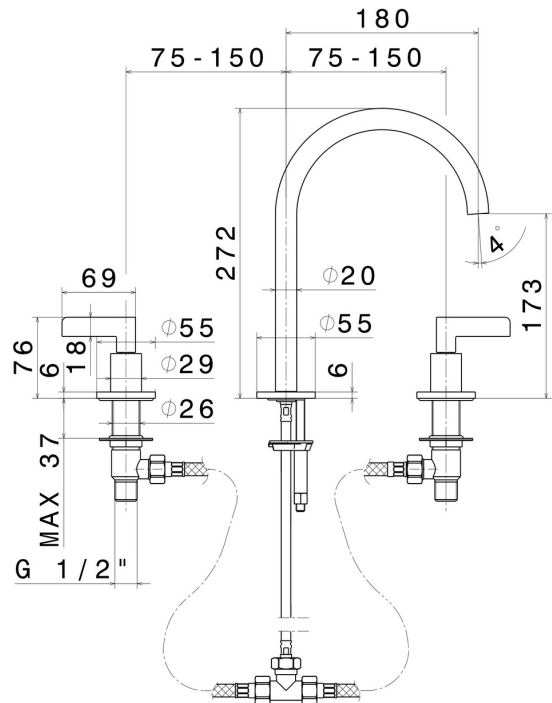

# BLINK CHIC

**71101.58.061**

3-Loch-Waschtischarmatur. 1/2" flacher Anschluss - oberfläche  
PVD Copper Bronze

Luxury. Mittlerer Auslauf. Ohne Ablauf

PVD Copper Bronze

## EIGENSCHAFTEN

Material	<b>Messing</b>
Technologie	<b>Save Water</b>
Installation	<b>Aufsatz</b>
Lochtyp	<b>3 Loch</b>
Ablaufgarnitur	<b>ohne Ablauf</b>
Wasservermischung	<b>mechanische</b>

## TECHNISCHE ZEICHNUNG

**BLINK CHIC**

**71101.58.061**

3-Loch-Waschtischarmatur. 1/2" flacher Anschluss - oberfläche PVD Copper Bronze

**VERFÜGBARE OBERFLÄCHEN**

---

**58.061**

PVD Copper Bronze

**59.098**

oberfläche PVD Pale Gold gebürstet

**61.020**

oberfläche PVD Glossy Gold