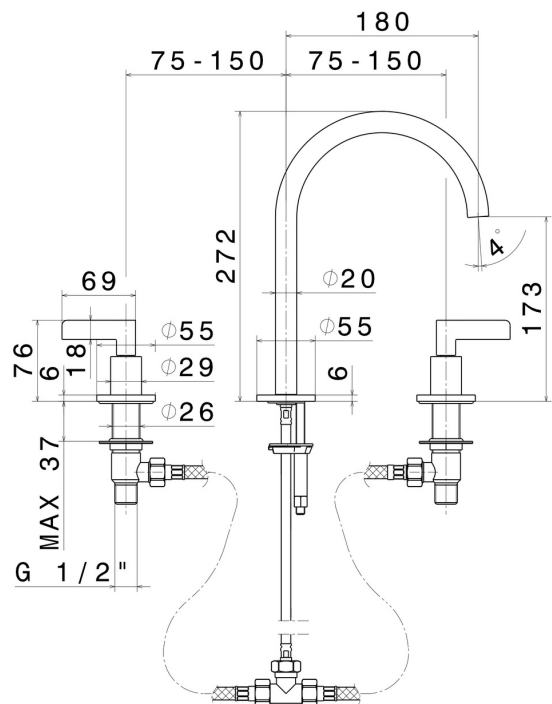

BLINK CHIC

71101.58.063

3-Loch-Waschtischarmatur. 1/2" flacher Anschluss - oberfläche
PVD Gun Metal

Luxury. Mittlerer Auslauf. Ohne Ablauf

PVD Gun Metal

EIGENSCHAFTEN

Material	Messing
Technologie	Save Water
Installation	Aufsatz
Lochtyp	3 Loch
Ablaufgarnitur	ohne Ablauf
Wasservermischung	mechanische

TECHNISCHE ZEICHNUNG

BLINK CHIC

71101.58.063

3-Loch-Waschtischarmatur. 1/2" flacher Anschluss - oberfläche PVD Gun Metal

VERFÜGBARE OBERFLÄCHEN

58.063

PVD Gun Metal

01.093

oberfläche PVD Pale Gold gebürstet

61.020

oberfläche PVD Glossy Gold