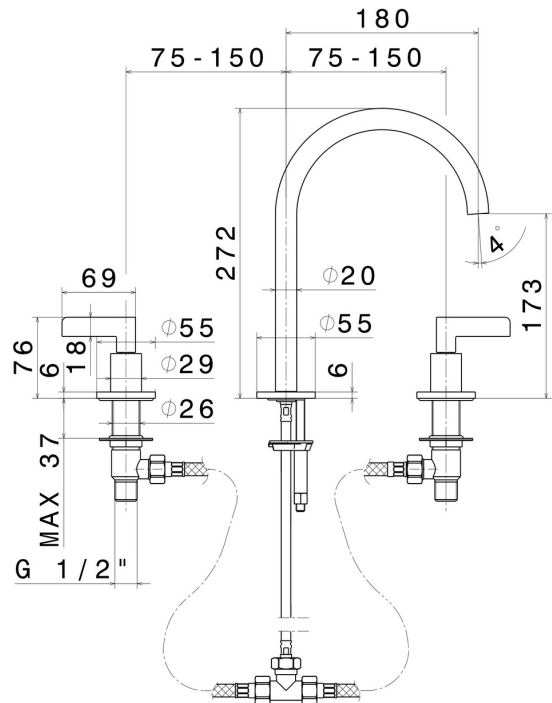

BLINK CHIC

71101.59.098

3-Loch-Waschtischarmatur. 1/2" flacher Anschluss - oberfläche
PVD Pale Gold gebürstet

Luxury. Mittlerer Auslauf. Ohne Ablauf

PVD Pale Gold gebürstet

EIGENSCHAFTEN

Material	Messing
Technologie	Save Water
Installation	Aufsatz
Lochtyp	3 Loch
Ablaufgarnitur	ohne Ablauf
Wasservermischung	mechanische

TECHNISCHE ZEICHNUNG

BLINK CHIC

71101.59.098

3-Loch-Waschtischarmatur. 1/2" flacher Anschluss - oberfläche PVD Pale Gold gebürstet

VERFÜGBARE OBERFLÄCHEN

59.098

PVD Pale Gold gebürstet

01.093

oberfläche Schwarz matt

21.018

oberfläche Chrom

47.083

oberfläche Groove Bronze

58.061

oberfläche PVD Copper Bronze

58.063