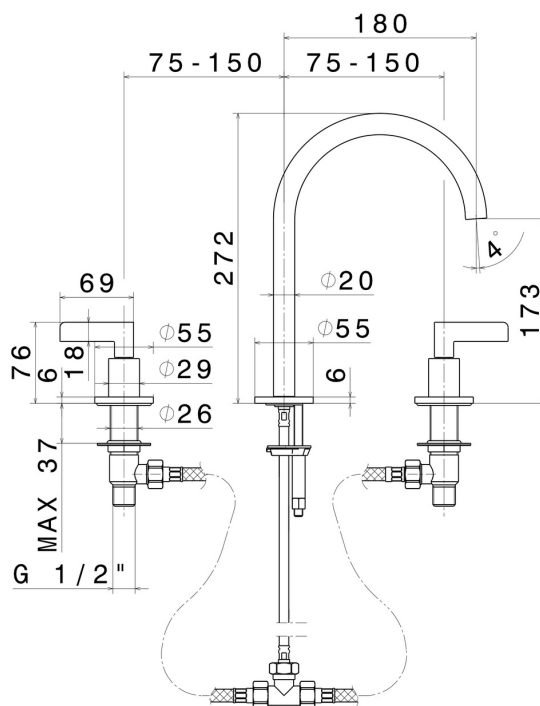

BLINK CHIC

71101.61.020

3-Loch-Waschtischarmatur. 1/2" flacher Anschluss - oberfläche PVD Glossy Gold

Luxury. Mittlerer Auslauf. Ohne Ablauf

PVD Glossy Gold

EIGENSCHAFTEN

Material	Messing
Technologie	Save Water
Installation	Aufsatz
Lochtyp	3 Loch
Ablaufgarnitur	ohne Ablauf
Wasservermischung	mechanische

TECHNISCHE ZEICHNUNG

BLINK CHIC

71101.61.020

3-Loch-Waschtischarmatur. 1/2" flacher Anschluss - oberfläche PVD Glossy Gold

VERFÜGBARE OBERFLÄCHEN

61.020

PVD Glossy Gold

01.093

oberfläche Schwarz matt

21.018

oberfläche Chrom

47.083

oberfläche Groove Bronze

58.061

oberfläche PVD Copper Bronze

58.063

oberfläche PVD Gun Metal

59.098

oberfläche PVD Pale Gold gebürstet