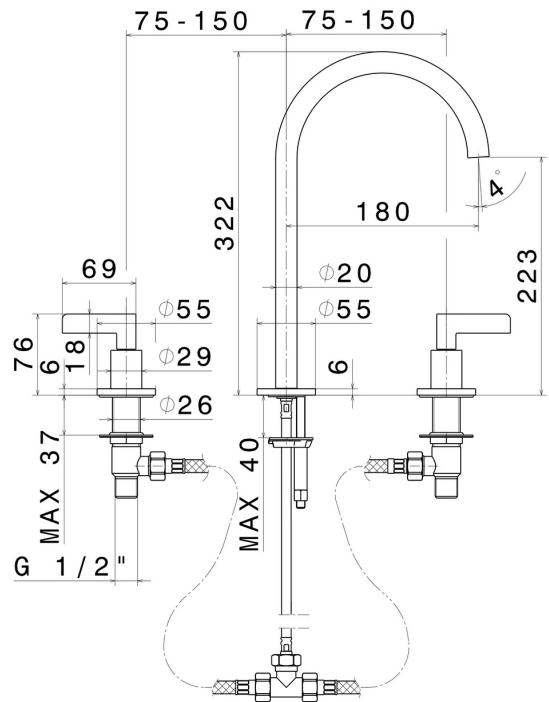

BLINK CHIC

71102.01.093

3-Loch-Waschtischarmatur. 1/2" flacher Anschluss - oberfläche Schwarz matt

Hoher Auslauf. Ohne Ablauf.

Schwarz matt

EIGENSCHAFTEN

Material	Messing
Technologie	Save Water
Installation	Aufsatz
Lochtyp	3 Loch
Ablaufgarnitur	ohne Ablauf
Wasservermischung	mechanische

TECHNISCHE ZEICHNUNG

BLINK CHIC

71102.01.093

3-Loch-Waschtischarmatur. 1/2" flacher Anschluss - oberfläche Schwarz matt

VERFÜGBARE OBERFLÄCHEN

01.093

Schwarz matt

21.018

oberfläche Chrom

47.083

oberfläche Groove Bronze

58.061

oberfläche PVD Copper Bronze

58.063

oberfläche PVD Gun Metal

59.098

oberfläche PVD Pale Gold gebürstet

61.020

oberfläche PVD Glossy Gold