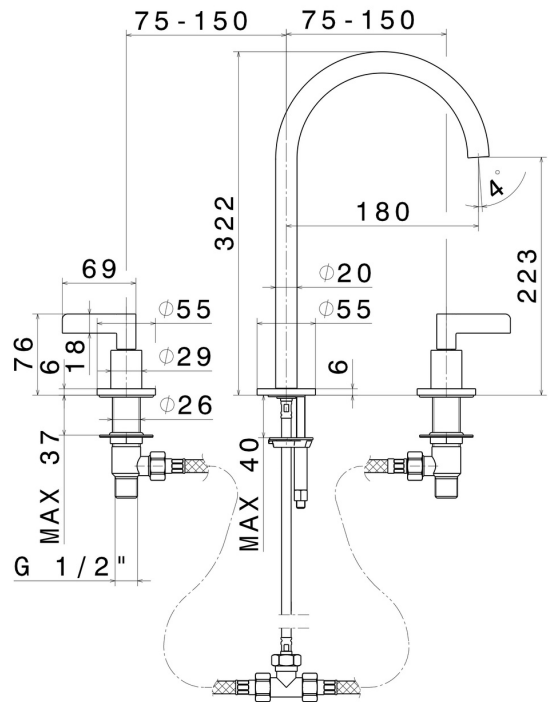

# BLINK CHIC

**71102.21.018**

3-Loch-Waschtischarmatur. 1/2" flacher Anschluss - oberfläche Chrom

Hoher Auslauf. Ohne Ablauf.

## EIGENSCHAFTEN

Material	<b>Messing</b>
Technologie	<b>Save Water</b>
Installation	<b>Aufsatz</b>
Lochtyp	<b>3 Loch</b>
Ablaufgarnitur	<b>ohne Ablauf</b>
Wasservermischung	<b>mechanische</b>

## TECHNISCHE ZEICHNUNG

**BLINK CHIC**

**71102.21.018**

3-Loch-Waschtischarmatur. 1/2" flacher Anschluss - oberfläche Chrom

**VERFÜGBARE OBERFLÄCHEN**

---

**21.018**

Chrom

**59.098**

oberfläche PVD Pale Gold gebürstet

**61.020**

oberfläche PVD Glossy Gold