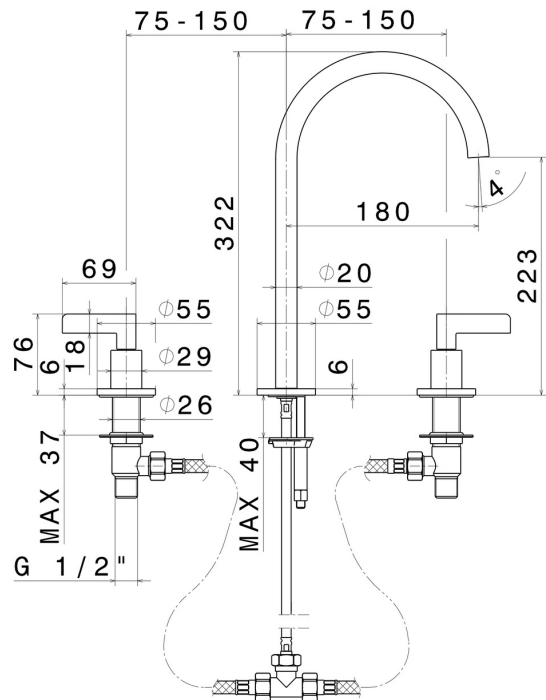

BLINK CHIC

71102.47.083

3-Loch-Waschtischarmatur. 1/2" flacher Anschluss - oberfläche
Groove Bronze

Hoher Auslauf. Ohne Ablauf.

Groove Bronze

EIGENSCHAFTEN

Material	Messing
Technologie	Save Water
Installation	Aufsatz
Lochtyp	3 Loch
Ablaufgarnitur	ohne Ablauf
Wasservermischung	mechanische

TECHNISCHE ZEICHNUNG

BLINK CHIC

71102.47.083

3-Loch-Waschtischarmatur. 1/2" flacher Anschluss - oberfläche Groove Bronze

VERFÜGBARE OBERFLÄCHEN

47.083

Groove Bronze

01.093

oberfläche PVD Pale Gold gebürstet

61.020

oberfläche PVD Glossy Gold