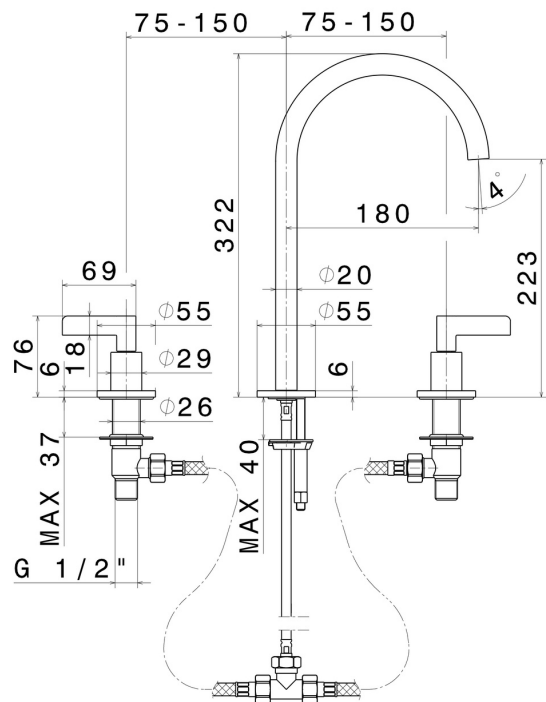

BLINK CHIC

71102.58.061

3-Loch-Waschtischarmatur. 1/2" flacher Anschluss - oberfläche PVD Copper Bronze

Hoher Auslauf. Ohne Ablauf.

PVD Copper Bronze

EIGENSCHAFTEN

Material	Messing
Technologie	Save Water
Installation	Aufsatz
Lochtyp	3 Loch
Ablaufgarnitur	ohne Ablauf
Wasservermischung	mechanische

TECHNISCHE ZEICHNUNG

BLINK CHIC

71102.58.061

3-Loch-Waschtischarmatur. 1/2" flacher Anschluss - oberfläche PVD Copper Bronze

VERFÜGBARE OBERFLÄCHEN

58.061

PVD Copper Bronze

01.093

oberfläche PVD Pale Gold gebürstet

61.020

oberfläche PVD Glossy Gold