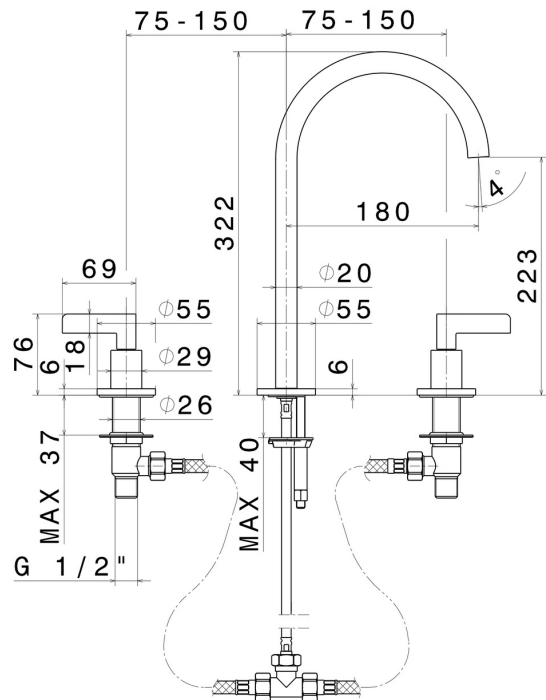

# BLINK CHIC

**71102.58.063**

3-Loch-Waschtischarmatur. 1/2" flacher Anschluss - oberfläche  
PVD Gun Metal

Hoher Auslauf. Ohne Ablauf.

PVD Gun Metal

## EIGENSCHAFTEN

Material	<b>Messing</b>
Technologie	<b>Save Water</b>
Installation	<b>Aufsatz</b>
Lochtyp	<b>3 Loch</b>
Ablaufgarnitur	<b>ohne Ablauf</b>
Wasservermischung	<b>mechanische</b>

## TECHNISCHE ZEICHNUNG

**BLINK CHIC**

**71102.58.063**

3-Loch-Waschtischarmatur. 1/2" flacher Anschluss - oberfläche PVD Gun Metal

**VERFÜGBARE OBERFLÄCHEN**

---

**58.063**

PVD Gun Metal

**59.098**

oberfläche PVD Pale Gold gebürstet

**61.020**

oberfläche PVD Glossy Gold