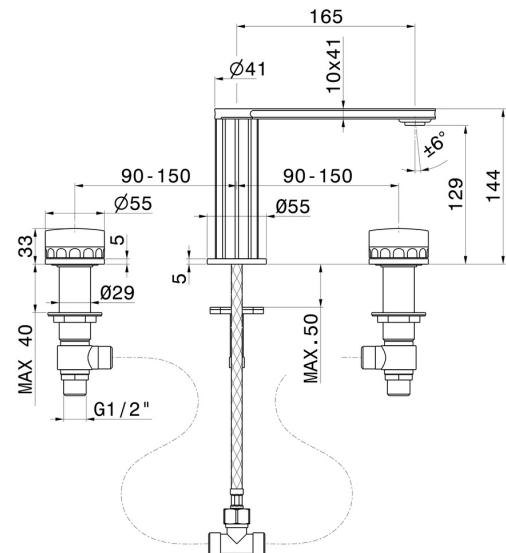

# IONIKA SUPREME

**72901.61.020**

3-Loch-Waschtischarmatur. 1/2" flacher Anschluss - oberfläche  
PVD Glossy Gold

Ohne Ablauf

PVD Glossy Gold

## TECHNISCHE ZEICHNUNG

## IONIKA SUPREME

72901.61.020

3-Loch-Waschtischarmatur. 1/2" flacher Anschluss - oberfläche PVD Glossy Gold

**59.098**

oberfläche PVD Pale Gold gebürstet